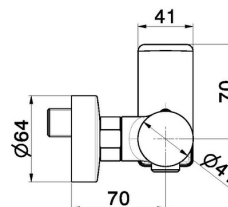

A parete

Tipologia di comando

Monocomando

Miscelazione dell' acqua

Meccanica

DISEGNO TECNICO

B-EASY

72655.M0.070