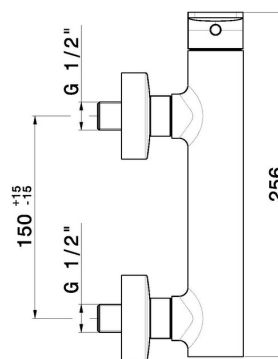

A parete

Tipologia di comando

Monocomando

Miscelazione dell' acqua

Meccanica

DISEGNO TECNICO

B-EASY

72655.M0.070