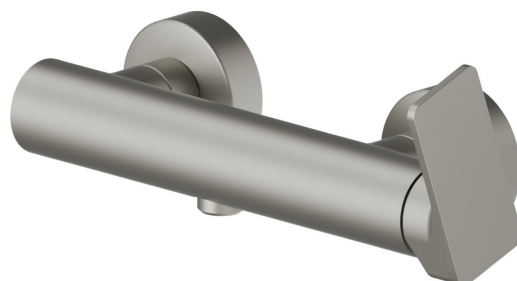

B-EASY

72655.M0.070

Miscelatore monocomando esterno doccia - finitura Titanium Satin

Titanium Satin

CARATTERISTICHE

Materiale

Ottone

Installazione

A parete

Tipologia di comando

Monocomando

Miscelazione dell' acqua

Meccanica

DISEGNO TECNICO

B-EASY

72655.M0.070

Miscelatore monocomando esterno doccia - finitura Titanium Satin

FINITURE DISPONIBILI

 **M0.070**
Titanium Satin

 **01.014**
finitura Bianco opaco

 **01.093**
finitura Nero opaco

 **21.018**
finitura Cromo