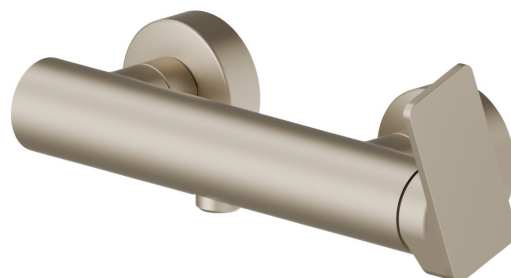

B-EASY

72655.M0.071

Miscelatore monocomando esterno doccia - finitura Gold Satin

CARATTERISTICHE

Materiale

Ottone

Installazione

A parete

Tipologia di comando

Monocomando

Miscelazione dell' acqua

Meccanica

DISEGNO TECNICO

B-EASY

72655.M0.071

Miscelatore monocomando esterno doccia - finitura Gold Satin

FINITURE DISPONIBILI

 **M0.071**
Gold Satin

 **01.014**
finitura Bianco opaco

 **01.093**
finitura Nero opaco

 **21.018**
finitura Cromo

 **M0.070**
finitura Titanium Satin

 **M0.072**
finitura Copper Satin

 **M0.075**
finitura Copper Glossy