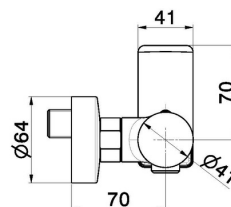

B-EASY

72655.M0.071

Miscelatore monocomando esterno doccia - finitura Gold Satin

CARATTERISTICHE

Materiale

Ottone

Installazione

A parete

Tipologia di comando

Monocomando

Miscelazione dell' acqua

Meccanica

DISEGNO TECNICO

B-EASY

72655.M0.071

Miscelatore monocomando esterno doccia - finitura Gold Satin