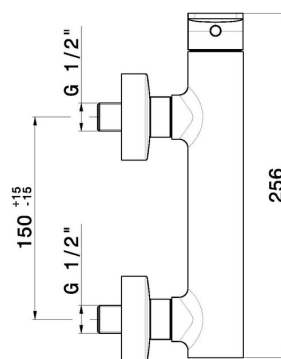

DISEGNO TECNICO