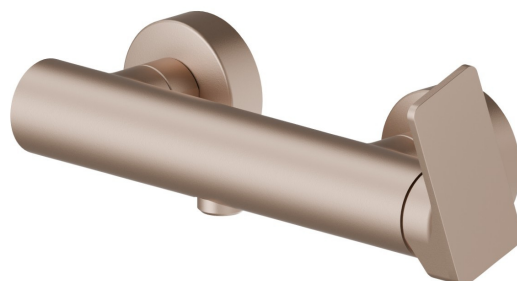

B-EASY

72655.M0.072

Miscelatore monocomando esterno doccia - finitura Copper Satin

Copper Satin

CARATTERISTICHE

Materiale

Ottone

Installazione

A parete

Tipologia di comando

Monocomando

Miscelazione dell' acqua

Meccanica

DISEGNO TECNICO

B-EASY

72655.M0.072

Miscelatore monocomando esterno doccia - finitura Copper Satin

FINITURE DISPONIBILI

 **M0.072**
Copper Satin

 **01.014**
finitura Bianco opaco

 **01.093**
finitura Nero opaco

 **21.018**
finitura Cromo

 **M0.070**
finitura Titanium Satin

 **M0.071**
finitura Gold Satin

 **M0.075**
finitura Copper Glossy