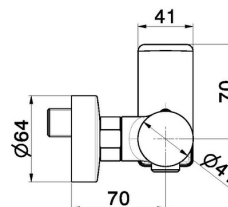

A parete

Tipologia di comando

Monocomando

Miscelazione dell' acqua

Meccanica

DISEGNO TECNICO

B-EASY

72655.M0.072