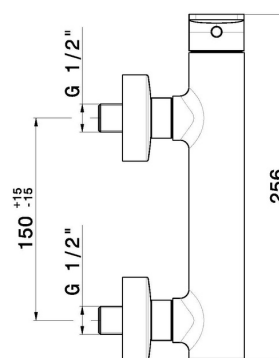

A parete

Tipologia di comando

Monocomando

Miscelazione dell' acqua

Meccanica

DISEGNO TECNICO

B-EASY

72655.M0.072