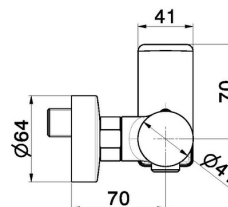

A parete

Tipologia di comando

Monocomando

Miscelazione dell' acqua

Meccanica

DISEGNO TECNICO

B-EASY

72655.M0.075