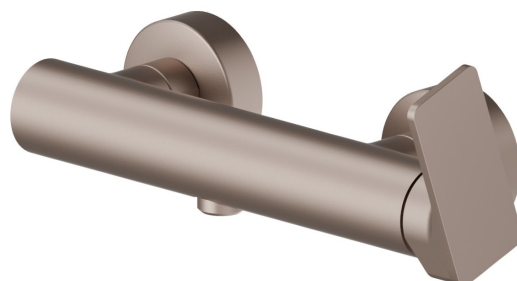

B-EASY

72655.M0.075

Miscelatore monocomando esterno doccia - finitura Copper Glossy

Copper Glossy

CARATTERISTICHE

Materiale

Ottone

Installazione

A parete

Tipologia di comando

Monocomando

Miscelazione dell' acqua

Meccanica

DISEGNO TECNICO

B-EASY

72655.M0.075

Miscelatore monocomando esterno doccia - finitura Copper Glossy

FINITURE DISPONIBILI

 **M0.075**
Copper Glossy

 **01.014**
finitura Bianco opaco

 **01.093**
finitura Nero opaco

 **21.018**
finitura Cromo

 **M0.070**
finitura Titanium Satin

 **M0.071**
finitura Gold Satin

 **M0.072**
finitura Copper Satin