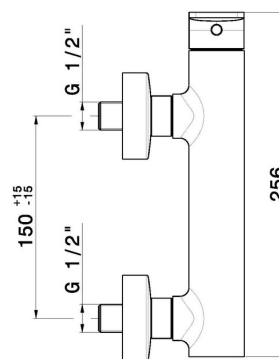

A parete

Tipologia di comando

Monocomando

Miscelazione dell' acqua

Meccanica

DISEGNO TECNICO

B-EASY

72655.M0.075