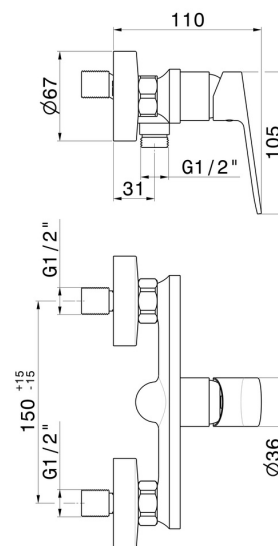

# RISE UP

**74055.01.093**

Miscelatore monocomando esterno doccia - finitura Nero opaco

## CARATTERISTICHE

Materiale

**Ottone**

Installazione

**A parete**

Tipologia di comando

**Monocomando**

Miscelazione dell' acqua

## DISEGNO TECNICO

**RISE UP**

**74055.01.093**

Miscelatore monocomando esterno doccia - finitura Nero opaco

**FINITURE DISPONIBILI**

---

**01.093**

Nero opaco