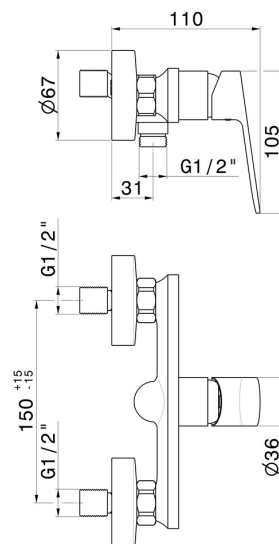

DISEGNO TECNICO

Anteprima AR
provalo nella tua casa

Ulteriori dettagli
sul nostro [sito web](#)