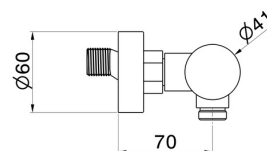

### CARATTERISTICHE

Materiale

**Acciaio Inox**

Installazione

**A parete**

Tipologia di comando

**Monocomando**

### DISEGNO TECNICO

**STEEL LINE**

**74255x.59.067**

Miscelatore monocomando in acciaio inox 304 esterno doccia - finitura PVD Brushed Copper Bronze

**FINITURE DISPONIBILI**

---

**59.067**

PVD Brushed Copper Bronze