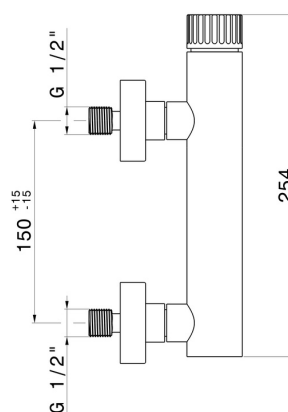

## STEEL LINE

**74255x.59.067**

Miscelatore monocomando in acciaio inox 304 esterno doccia  
- finitura PVD Brushed Copper Bronze

PVD Brushed Copper Bronze

### CARATTERISTICHE

Materiale

**Acciaio Inox**

Installazione

**A parete**

Tipologia di comando

**Monocomando**

### DISEGNO TECNICO

**STEEL LINE**

**74255x.59.067**

Miscelatore monocomando in acciaio inox 304 esterno doccia - finitura PVD Brushed Copper Bronze

**FINITURE DISPONIBILI**

---

**59.067**

PVD Brushed Copper Bronze