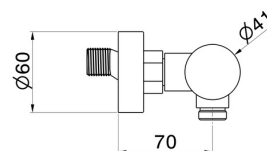

## STEEL LINE

**74255x.59.098**

Miscelatore monocomando in acciaio inox 304 esterno doccia  
- finitura PVD Brushed Pale Gold

PVD Brushed Pale Gold

### CARATTERISTICHE

Materiale

**Acciaio Inox**

Installazione

**A parete**

Tipologia di comando

**Monocomando**

### DISEGNO TECNICO

**STEEL LINE**

**74255x.59.098**

Miscelatore monocomando in acciaio inox 304 esterno doccia - finitura PVD Brushed Pale Gold

**FINITURE DISPONIBILI**

---

**59.098**

PVD Brushed Pale Gold