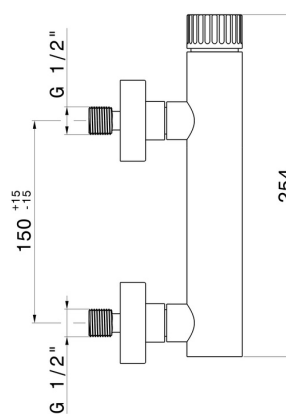

## STEEL LINE

**74255x.59.098**

Miscelatore monocomando in acciaio inox 304 esterno doccia  
- finitura PVD Brushed Pale Gold

PVD Brushed Pale Gold

### CARATTERISTICHE

Materiale

**Acciaio Inox**

Installazione

**A parete**

Tipologia di comando

**Monocomando**

### DISEGNO TECNICO

**STEEL LINE**

**74255x.59.098**

Miscelatore monocomando in acciaio inox 304 esterno doccia - finitura PVD Brushed Pale Gold

**FINITURE DISPONIBILI**

---

**59.098**

PVD Brushed Pale Gold