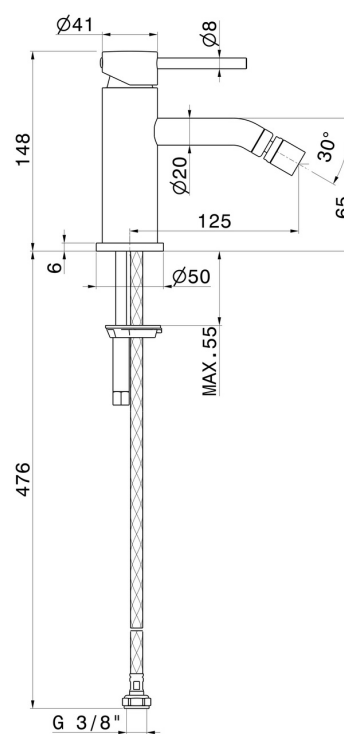

XT

4219.47.083

Miscelatore monocomando per bidet - finitura Groove Bronze

Senza scarico

Groove Bronze

CARATTERISTICHE

Materiale

Tecnologia

Installazione

Tipo di foro

Tipologia di comando

Scarico

Miscelazione dell' acqua

Ottone

Save Water

Da appoggio

Monoforo

Monocomando

Senza scarico

Meccanica

DISEGNO TECNICO

XT

4219.47.083

Miscelatore monocomando per bidet - finitura Groove Bronze