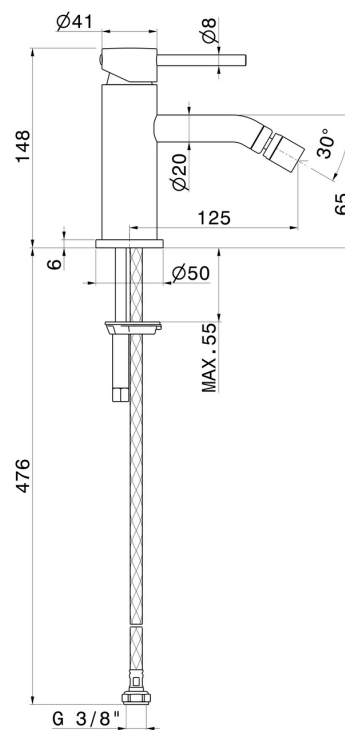

### CARATTERISTICHE

Materiale

**Ottone**

Tecnologia

**Save Water**

Installazione

**Da appoggio**

Tipo di foro

**Monoforo**

Tipologia di comando

**Monocomando**

Scarico

**Senza scarico**

Miscelazione dell' acqua

**Meccanica**

### DISEGNO TECNICO

**XT**

**4219.58.061**

Miscelatore monocomando per bidet - finitura PVD Copper Bronze