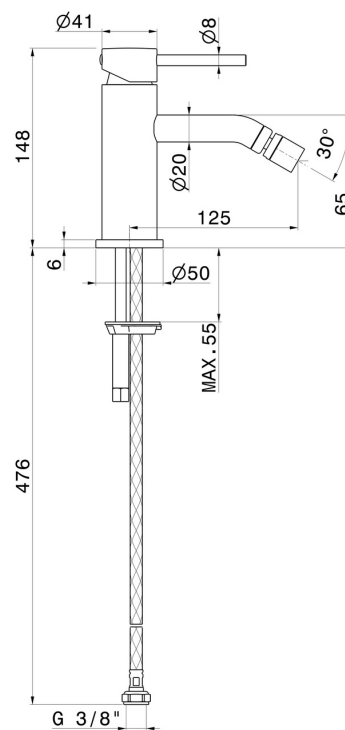

## CARATTERISTICHE

Materiale

**Ottone**

Tecnologia

**Save Water**

Installazione

**Da appoggio**

Tipo di foro

**Monoforo**

Tipologia di comando

**Monocomando**

Scarico

**Senza scarico**

Miscelazione dell' acqua

**Meccanica**

## DISEGNO TECNICO

**XT**

**4219.59.097**

Miscelatore monocomando per bidet - finitura PVD Brushed Gold