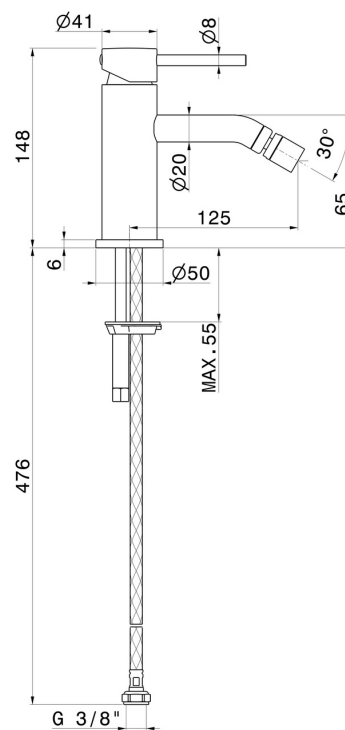

## CARATTERISTICHE

Materiale

**Ottone**

Tecnologia

**Save Water**

Installazione

**Da appoggio**

Tipo di foro

**Monoforo**

Tipologia di comando

**Monocomando**

Scarico

**Senza scarico**

Miscelazione dell' acqua

**Meccanica**

## DISEGNO TECNICO

**XT**

**4219.59.098**

Miscelatore monocomando per bidet - finitura PVD Brushed Pale Gold