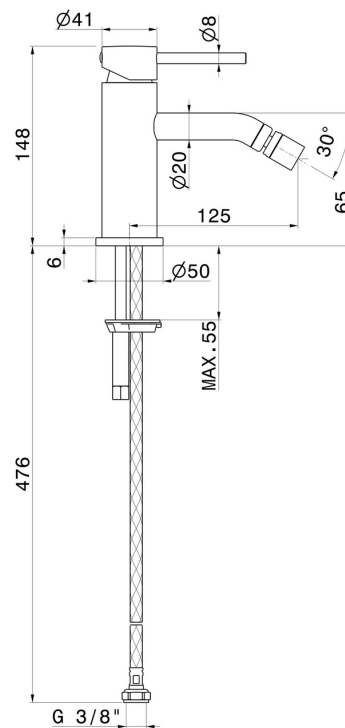

## CARATTERISTICHE

Materiale

**Ottone**

Tecnologia

**Save Water**

Installazione

**Da appoggio**

Tipo di foro

**Monoforo**

Tipologia di comando

**Monocomando**

Scarico

**Senza scarico**

Miscelazione dell' acqua

**Meccanica**

## DISEGNO TECNICO

**XT**

**4219.61.020**

Miscelatore monocomando per bidet - finitura PVD Glossy Gold