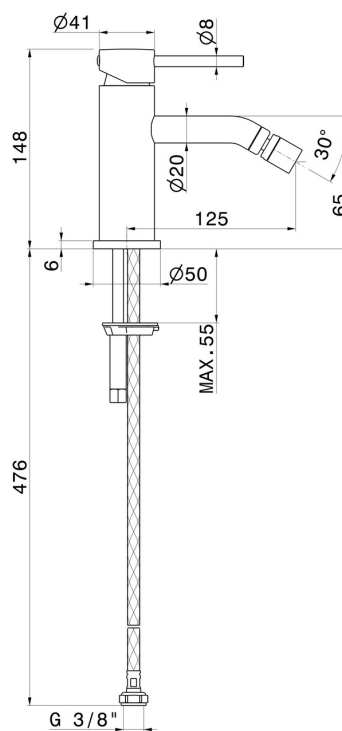

DISEGNO TECNICO