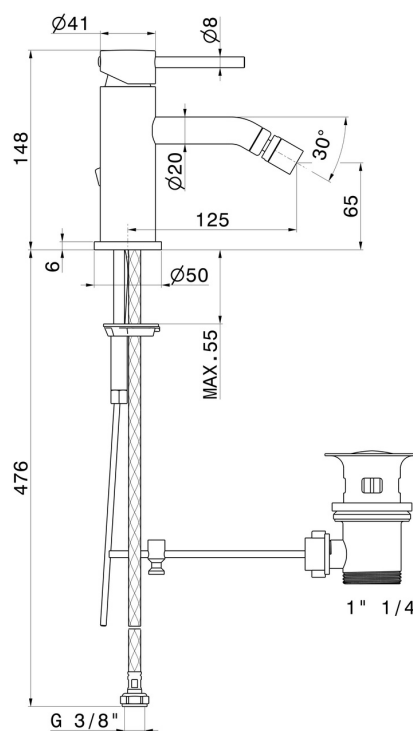

**XT**

**4223.01.093**

Miscelatore monocomando per bidet - finitura Nero opaco

Nero opaco

## CARATTERISTICHE

Materiale  
Tecnologia  
Installazione  
Tipo di foro  
Tipologia di comando  
Scarico  
Miscelazione dell' acqua

**Ottone**  
**Save Water**  
**Da appoggio**  
**Monoforo**  
**Monocomando**  
**Con scarico**  
**Meccanica**

## DISEGNO TECNICO

**XT**

**4223.01.093**

Miscelatore monocomando per bidet - finitura Nero opaco