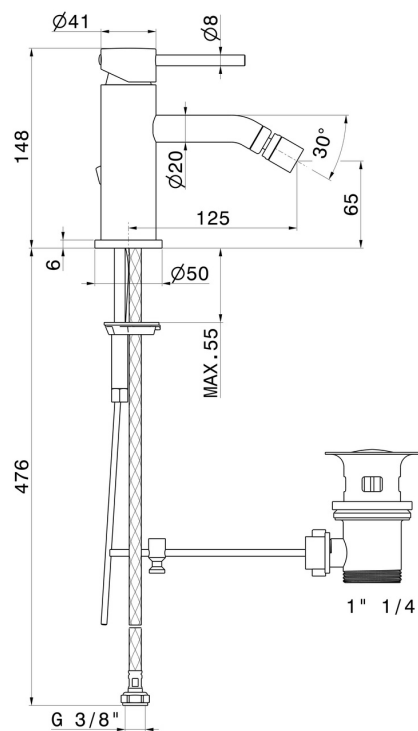

DISEGNO TECNICO

Anteprima AR
provalo nella tua casa

Ulteriori dettagli
sul nostro [sito web](#)