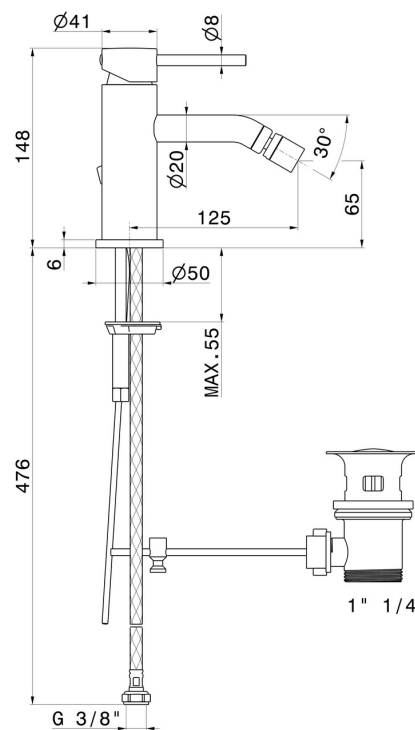

Tipo di foro

Tipologia di comando

Scarico

Miscelazione dell' acqua

Ottone

Save Water

Da appoggio

Monoforo

Monocomando

Con scarico

Meccanica

DISEGNO TECNICO

XT

4223.61.020

Miscelatore monocomando per bidet - finitura PVD Glossy Gold

FINITURE DISPONIBILI