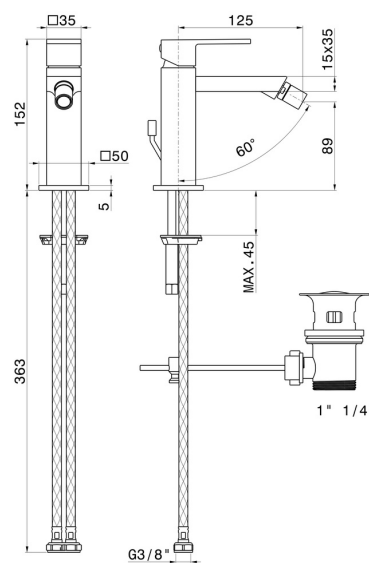

ERGO-Q

66425.01.093

Miscelatore monocomando per bidet - finitura Nero opaco

CARATTERISTICHE

Materiale
Tecnologia
Installazione
Tipo di foro
Tipologia di comando
Scarico
Miscelazione dell' acqua

Ottone
Save Water
Da appoggio
Monoforo
Monocomando
Con scarico
Meccanica

DISEGNO TECNICO

ERGO-Q

66425.01.093

Miscelatore monocomando per bidet - finitura Nero opaco

FINITURE DISPONIBILI

01.093

Nero opaco

21.018