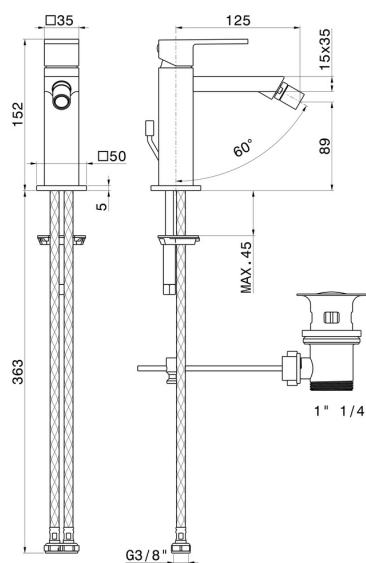

ERGO-Q

66425.21.018

Miscelatore monocomando per bidet - finitura Cromo

Cromo

CARATTERISTICHE

Materiale

Tecnologia

Installazione

Tipo di foro

Tipologia di comando

Scarico

Miscelazione dell' acqua

Ottone

Save Water

Da appoggio

Monoforo

Monocomando

Con scarico

Meccanica

DISEGNO TECNICO

ERGO-Q

66425.21.018

Miscelatore monocomando per bidet - finitura Cromo

FINITURE DISPONIBILI

21.018

Cromo

01.093

finitura Nero opaco