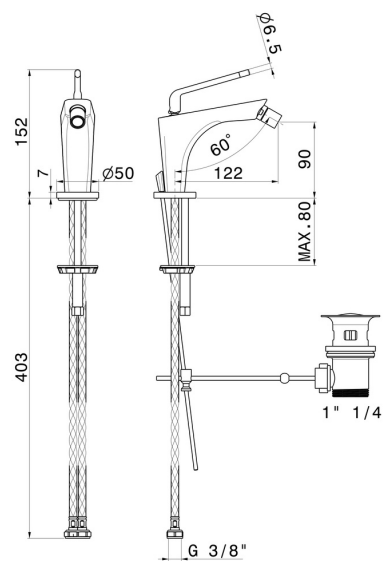

## CARATTERISTICHE

Materiale

Tecnologia

Installazione

Tipologia di comando

Scarico

Miscelazione dell' acqua

**Ottone**

**Save Water**

**Da appoggio**

**Monocomando**

**Con scarico**

**Meccanica**

## DISEGNO TECNICO

**O'RAMA**

**68425.61.020**

Miscelatore monocomando per bidet - finitura PVD Glossy Gold

**FINITURE DISPONIBILI**

---

**61.020**

PVD Glossy Gold