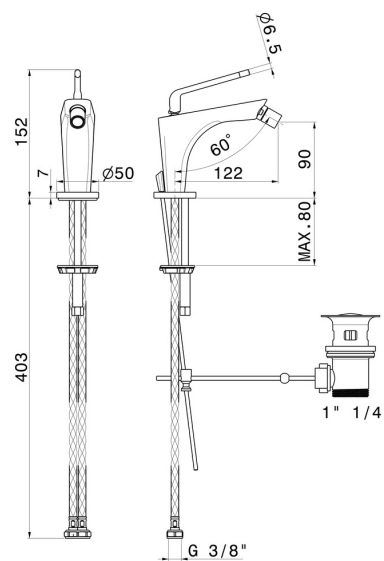

DISEGNO TECNICO