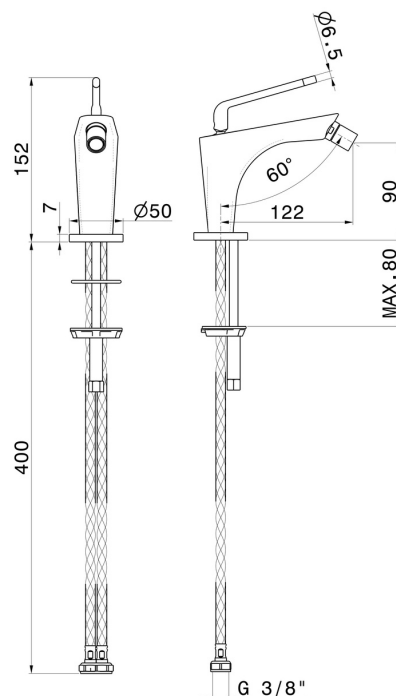

### CARATTERISTICHE

Materiale

Ottone

Tecnologia

Save Water

Installazione

Da appoggio

Tipologia di comando

Monocomando

Scarico

Senza scarico

Miscelazione dell' acqua

Meccanica

### DISEGNO TECNICO

**O'RAMA**

**68426.61.020**

Miscelatore monocomando per bidet - finitura PVD Glossy Gold

**FINITURE DISPONIBILI**

---

**61.020**

PVD Glossy Gold