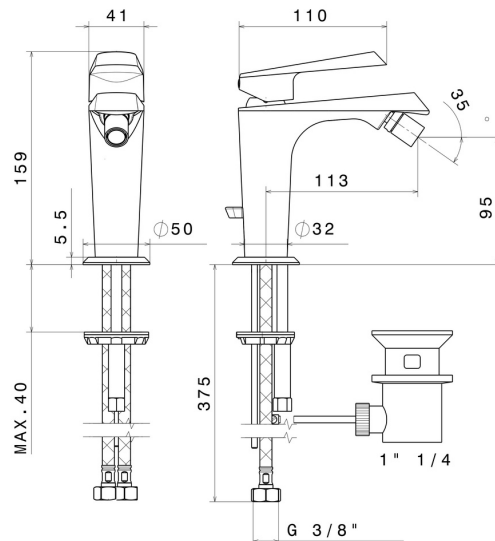

## CARATTERISTICHE

Materiale

**Ottone**

Tecnologia

**Save Water**

Installazione

**Da appoggio**

Tipo di foro

**Monoforo**

Tipologia di comando

**Monocomando**

Scarico

**Con scarico**

Miscelazione dell' acqua

**Meccanica**

## DISEGNO TECNICO

**NIO**

**68925.59.097**

Miscelatore monocomando per bidet - finitura PVD Brushed Gold