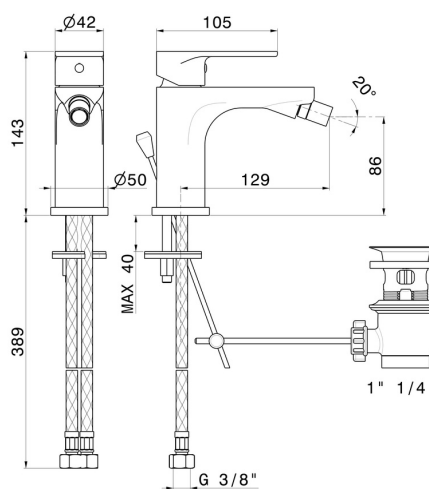

# EXTRO

**69325.01.093**

Miscelatore monocomando per bidet - finitura Nero opaco

## CARATTERISTICHE

Materiale  
Tecnologia  
Installazione  
Tipo di foro  
Tipologia di comando  
Scarico  
Miscelazione dell' acqua

**Ottone**  
**Save Water**  
**Da appoggio**  
**Monoforo**  
**Monocomando**  
**Con scarico**  
**Meccanica**

## DISEGNO TECNICO

**EXTRO**

**69325.01.093**

Miscelatore monocomando per bidet - finitura Nero opaco

**FINITURE DISPONIBILI**

---

**01.093**

Nero opaco

**21.018**

finitura Cromo