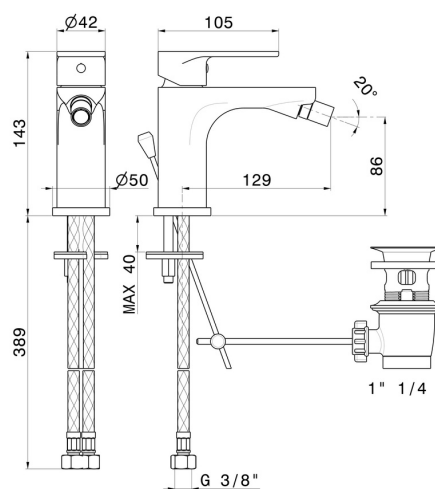

**Ottone**

**Save Water**

**Da appoggio**

**Monoforo**

**Monocomando**

**Con scarico**

**Meccanica**

## DISEGNO TECNICO

**EXTRO**

**69325.21.018**

Miscelatore monocomando per bidet - finitura Cromo

**FINITURE DISPONIBILI**

---

**21.018**

Cromo