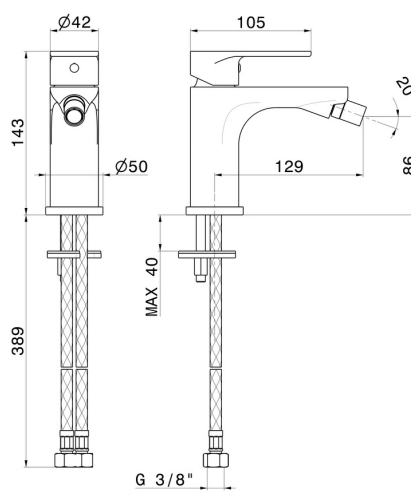

Save Water

Installazione

Da appoggio

Tipo di foro

Monoforo

Tipologia di comando

Monocomando

Scarico

Senza scarico

Miscelazione dell' acqua

Meccanica

DISEGNO TECNICO

EXTRO

69326.01.093

Miscelatore monocomando per bidet - finitura Nero opaco

FINITURE DISPONIBILI