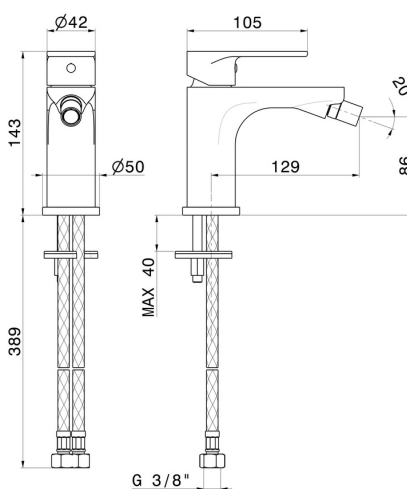

EXTRO

69326.21.018

Miscelatore monocomando per bidet - finitura Cromo

Senza scarico

Cromo

CARATTERISTICHE

Materiale

Ottone

Tecnologia

Save Water

Installazione

Da appoggio

Tipo di foro

Monoforo

Tipologia di comando

Monocomando

Scarico

Senza scarico

Miscelazione dell' acqua

Meccanica

DISEGNO TECNICO

EXTRO

69326.21.018

Miscelatore monocomando per bidet - finitura Cromo