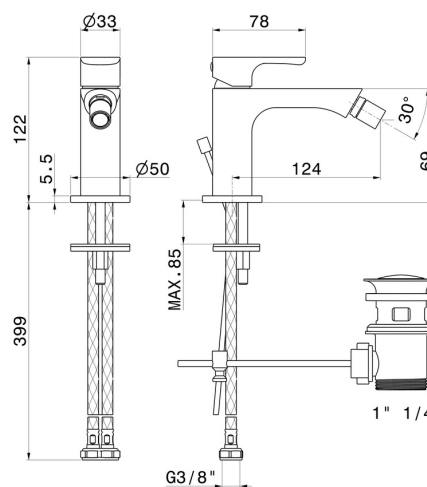

# LINFA II

**69425.01.093**

Miscelatore monocomando per bidet - finitura Nero opaco

## CARATTERISTICHE

Materiale  
Tecnologia  
Installazione  
Tipo di foro  
Tipologia di comando  
Scarico  
Miscelazione dell' acqua

**Ottone**  
**Save Water**  
**Da appoggio**  
**Monoforo**  
**Monocomando**  
**Con scarico**  
**Meccanica**

## DISEGNO TECNICO

**LINFA II**

**69425.01.093**

Miscelatore monocomando per bidet - finitura Nero opaco

**FINITURE DISPONIBILI**

---

**01.093**

Nero opaco