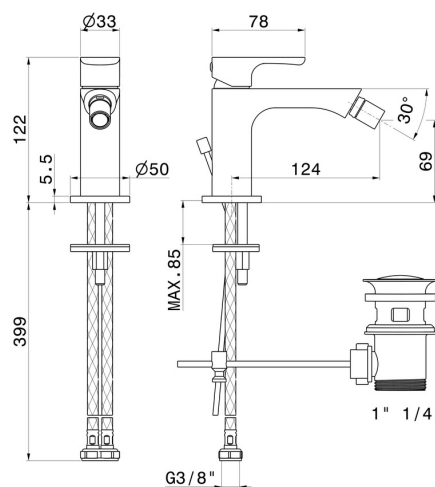

## CARATTERISTICHE

Materiale

**Ottone**

Tecnologia

**Save Water**

Installazione

**Da appoggio**

Tipo di foro

**Monoforo**

Tipologia di comando

**Monocomando**

Scarico

**Con scarico**

Miscelazione dell' acqua

**Meccanica**

## DISEGNO TECNICO

**LINFA II**

**69425.21.018**

Miscelatore monocomando per bidet - finitura Cromo

**FINITURE DISPONIBILI**

---

**21.018**

Cromo