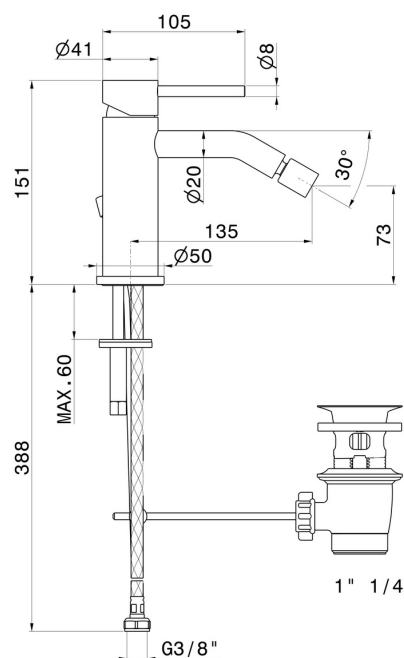

## CARATTERISTICHE

Materiale

**Acciaio Inox**

Tecnologia

**Save Water**

Installazione

**Da appoggio**

Tipo di foro

**Monoforo**

Tipologia di comando

**Monocomando**

Scarico

**Con scarico**

Miscelazione dell' acqua

**Meccanica**

## DISEGNO TECNICO

**X-STEEL 316**

**69623X.59.097**

Miscelatore monocomando per bidet - finitura PVD Brushed Gold

**FINITURE DISPONIBILI**

---

**59.097**

PVD Brushed Gold