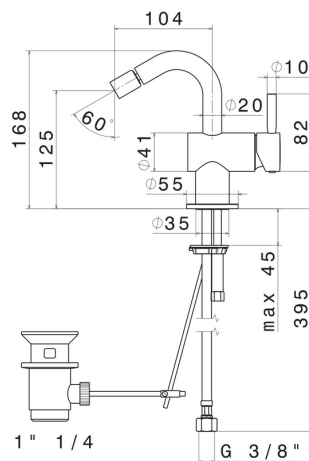

## CARATTERISTICHE

Materiale

**Ottone**

Tecnologia

**Save Water**

Installazione

**Da appoggio**

Tipo di foro

**Monoforo**

Tipologia di comando

**Monocomando**

Scarico

**Con scarico**

Miscelazione dell' acqua

**Meccanica**

## DISEGNO TECNICO

**BLINK**

**70825.47.083**

Miscelatore monocomando per bidet - finitura Groove Bronze

**FINITURE DISPONIBILI**

---

**47.083**

Groove Bronze