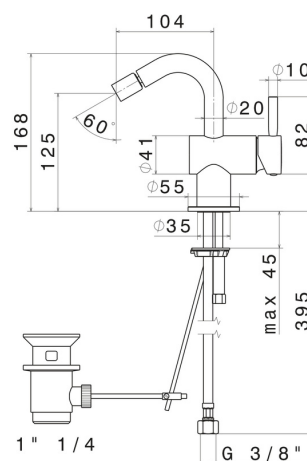

BLINK

70825.58.061

Miscelatore monocomando per bidet - finitura PVD Copper Bronze

PVD Copper Bronze

CARATTERISTICHE

Materiale

Ottone

Tecnologia

Save Water

Installazione

Da appoggio

Tipo di foro

Monoforo

Tipologia di comando

Monocomando

Scarico

Con scarico

Miscelazione dell' acqua

Meccanica

DISEGNO TECNICO

BLINK

70825.58.061

Miscelatore monocomando per bidet - finitura PVD Copper Bronze

FINITURE DISPONIBILI