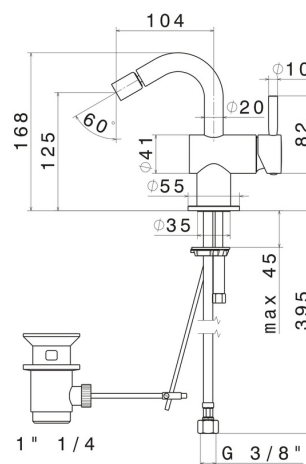

DISEGNO TECNICO

Anteprima AR
provalo nella tua casa

Ulteriori dettagli
sul nostro [sito web](#)