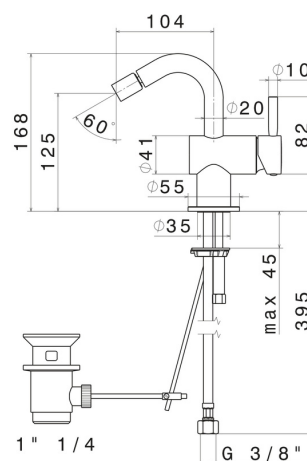

BLINK

70825.59.098

Miscelatore monocomando per bidet - finitura PVD Brushed Pale Gold

PVD Brushed Pale Gold

CARATTERISTICHE

Materiale

Ottone

Tecnologia

Save Water

Installazione

Da appoggio

Tipo di foro

Monoforo

Tipologia di comando

Monocomando

Scarico

Con scarico

Miscelazione dell' acqua

Meccanica

DISEGNO TECNICO

BLINK

70825.59.098

Miscelatore monocomando per bidet - finitura PVD Brushed Pale Gold

FINITURE DISPONIBILI