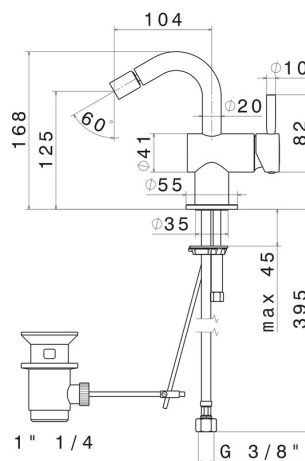

BLINK

70825.61.020

Miscelatore monocomando per bidet - finitura PVD Glossy Gold

PVD Glossy Gold

CARATTERISTICHE

Materiale	Ottone
Tecnologia	Save Water
Installazione	Da appoggio
Tipo di foro	Monoforo
Tipologia di comando	Monocomando
Scarico	Con scarico
Miscelazione dell' acqua	Meccanica

DISEGNO TECNICO

BLINK

70825.61.020

Miscelatore monocomando per bidet - finitura PVD Glossy Gold

FINITURE DISPONIBILI

61.020

PVD Glossy Gold

01.093