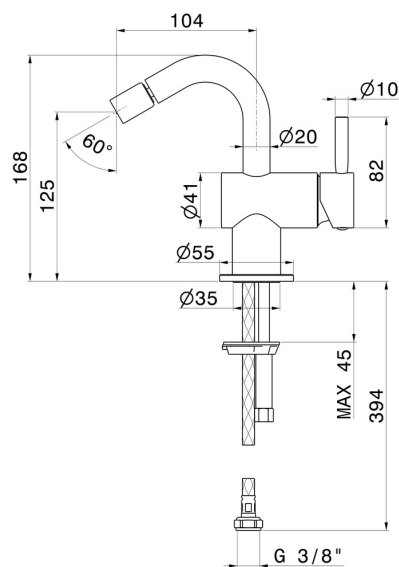

BLINK

70827.21.018

Miscelatore monocomando per bidet - finitura Cromo

Senza scarico

CARATTERISTICHE

Materiale

Ottone

Tecnologia

Save Water

Installazione

Da appoggio

Tipo di foro

Monoforo

Tipologia di comando

Monocomando

Scarico

Senza scarico

Miscelazione dell' acqua

Meccanica

DISEGNO TECNICO

BLINK

70827.21.018

Miscelatore monocomando per bidet - finitura Cromo

FINITURE DISPONIBILI