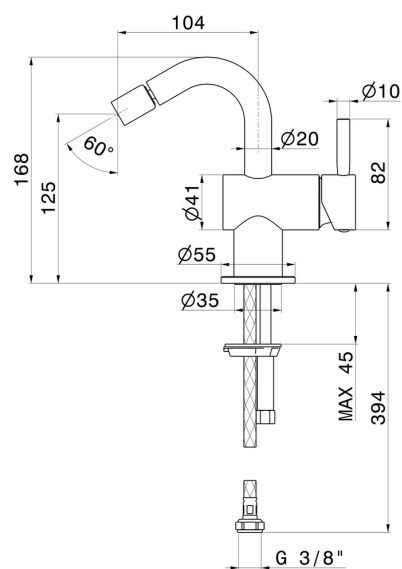

## CARATTERISTICHE

Materiale

**Ottone**

Tecnologia

**Save Water**

Installazione

**Da appoggio**

Tipo di foro

**Monoforo**

Tipologia di comando

**Monocomando**

Scarico

**Senza scarico**

Miscelazione dell' acqua

**Meccanica**

## DISEGNO TECNICO

**BLINK**

**70827.47.083**

Miscelatore monocomando per bidet - finitura Groove Bronze

**FINITURE DISPONIBILI**

---

**47.083**

Groove Bronze