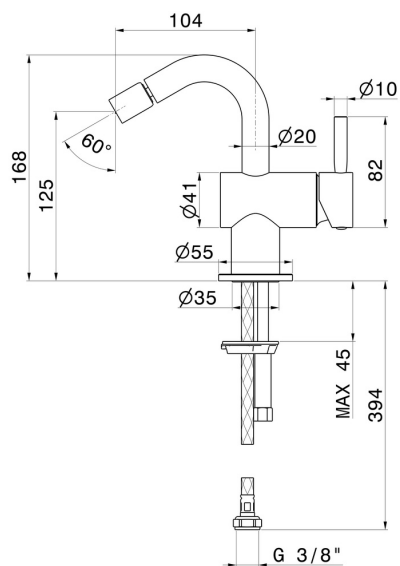

Monocomando

Scarico

Senza scarico

Miscelazione dell' acqua

Meccanica

DISEGNO TECNICO

BLINK

70827.59.098