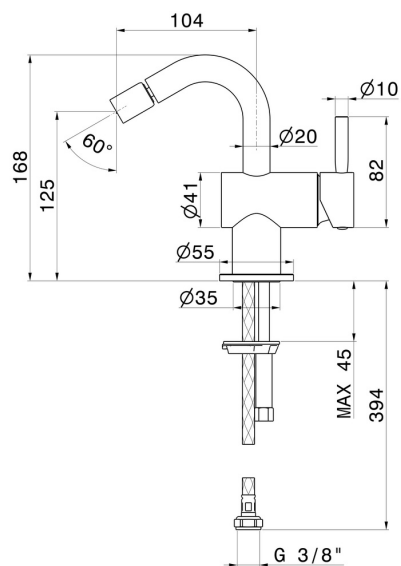

Monocomando

Scarico

Senza scarico

Miscelazione dell' acqua

Meccanica

DISEGNO TECNICO

BLINK

70827.61.020