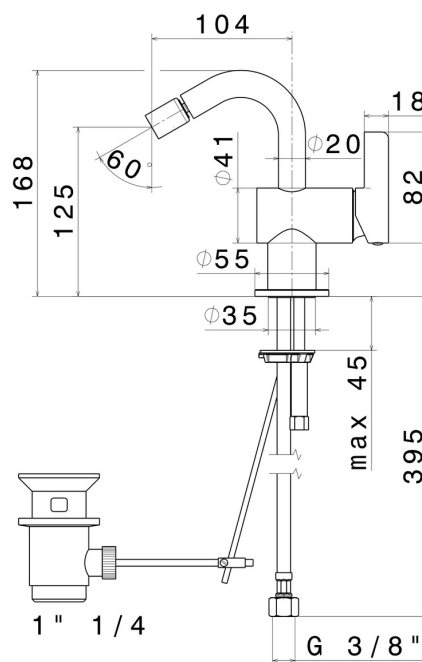

# BLINK CHIC

**71025.01.093**

Miscelatore monocomando per bidet - finitura Nero opaco

## CARATTERISTICHE

Materiale	<b>Ottone</b>
Tecnologia	<b>Save Water</b>
Installazione	<b>Da appoggio</b>
Tipo di foro	<b>Monoforo</b>
Scarico	<b>Con scarico</b>
Miscelazione dell' acqua	<b>Meccanica</b>

## DISEGNO TECNICO

**BLINK CHIC**

**71025.01.093**

Miscelatore monocomando per bidet - finitura Nero opaco

**FINITURE DISPONIBILI**

---

**01.093**

Nero opaco