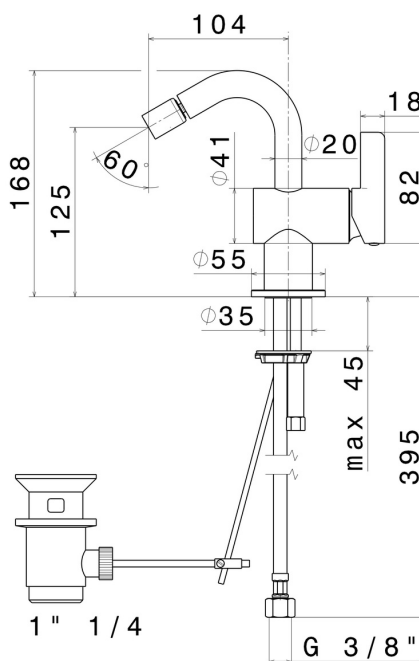

Save Water

Installazione

Da appoggio

Tipo di foro

Monoforo

Scarico

Con scarico

Miscelazione dell' acqua

Meccanica

DISEGNO TECNICO

BLINK CHIC

71025.21.018

Miscelatore monocomando per bidet - finitura Cromo

FINITURE DISPONIBILI

21.018

Cromo