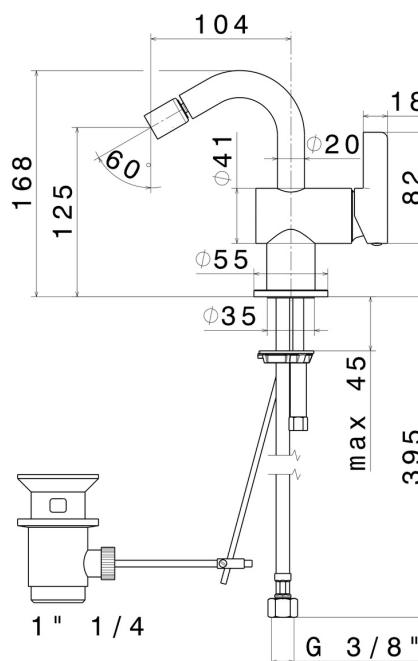

## CARATTERISTICHE

Materiale

**Ottone**

Tecnologia

**Save Water**

Installazione

**Da appoggio**

Tipo di foro

**Monoforo**

Scarico

**Con scarico**

Miscelazione dell' acqua

**Meccanica**

## DISEGNO TECNICO

**BLINK CHIC**

**71025.47.083**

Miscelatore monocomando per bidet - finitura Groove Bronze

**FINITURE DISPONIBILI**

---

**47.083**

Groove Bronze