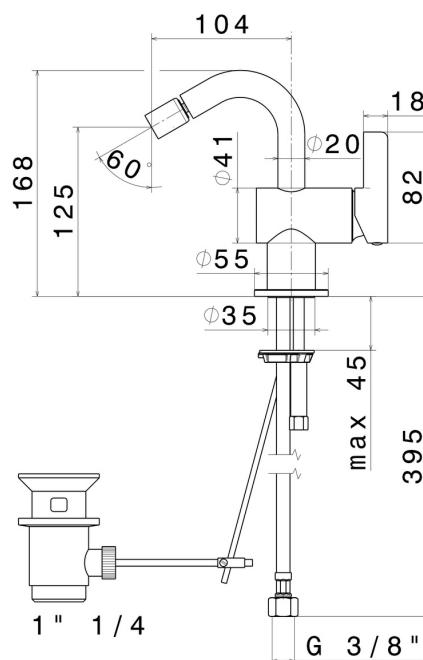

Save Water

Installazione

Da appoggio

Tipo di foro

Monoforo

Scarico

Con scarico

Miscelazione dell' acqua

Meccanica

DISEGNO TECNICO

BLINK CHIC

71025.58.061

Miscelatore monocomando per bidet - finitura PVD Copper Bronze

FINITURE DISPONIBILI

58.061

PVD Copper Bronze