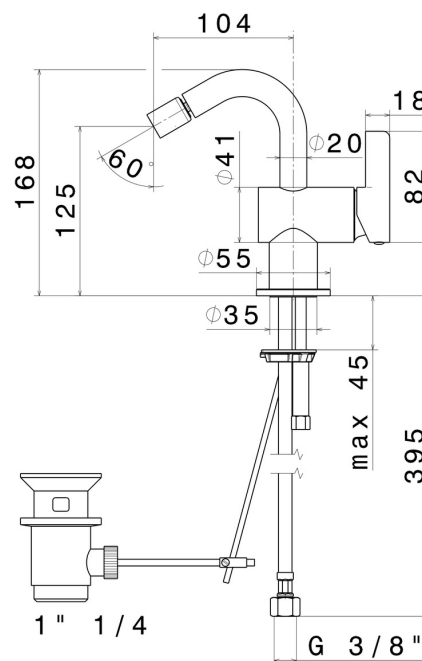

## CARATTERISTICHE

Materiale

**Ottone**

Tecnologia

**Save Water**

Installazione

**Da appoggio**

Tipo di foro

**Monoforo**

Scarico

**Con scarico**

Miscelazione dell' acqua

**Meccanica**

## DISEGNO TECNICO

**BLINK CHIC**

**71025.58.063**

Miscelatore monocomando per bidet - finitura PVD Gun Metal

**FINITURE DISPONIBILI**

---

**58.063**

PVD Gun Metal