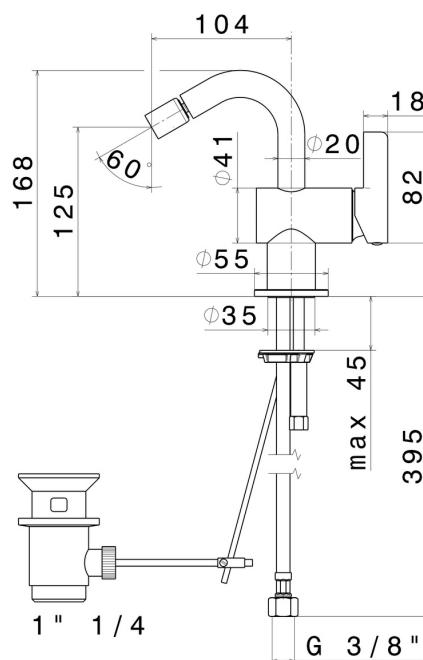

Save Water

Installazione

Da appoggio

Tipo di foro

Monoforo

Scarico

Con scarico

Miscelazione dell' acqua

Meccanica

DISEGNO TECNICO

BLINK CHIC

71025.59.098

Miscelatore monocomando per bidet - finitura PVD Brushed Pale Gold

FINITURE DISPONIBILI

59.098

PVD Brushed Pale Gold