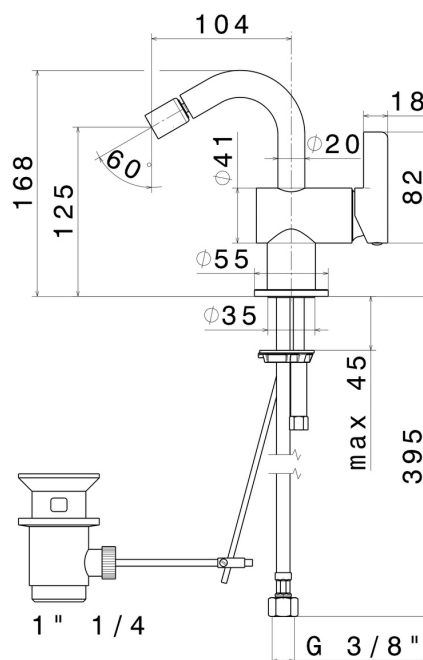

BLINK CHIC

71025.61.020

Miscelatore monocomando per bidet - finitura PVD Glossy Gold

PVD Glossy Gold

CARATTERISTICHE

Materiale	Ottone
Tecnologia	Save Water
Installazione	Da appoggio
Tipo di foro	Monoforo
Scarico	Con scarico
Miscelazione dell' acqua	Meccanica

DISEGNO TECNICO

BLINK CHIC

71025.61.020

Miscelatore monocomando per bidet - finitura PVD Glossy Gold

FINITURE DISPONIBILI

61.020

PVD Glossy Gold

01.093