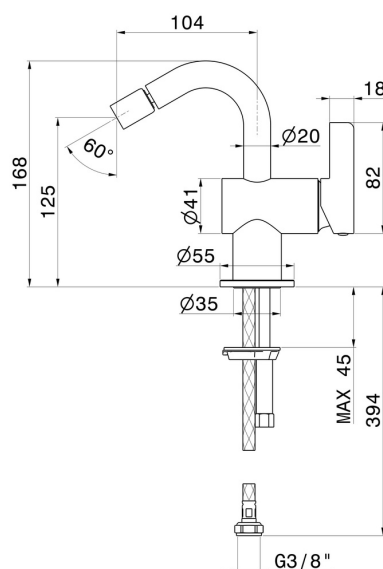

# BLINK CHIC

**71027.01.093**

Miscelatore monocomando per bidet - finitura Nero opaco

Senza scarico

SAVE  
WATER

## CARATTERISTICHE

Materiale	<b>Ottone</b>
Tecnologia	<b>Save Water</b>
Installazione	<b>Da appoggio</b>
Tipo di foro	<b>Monoforo</b>
Scarico	<b>Senza scarico</b>
Miscelazione dell' acqua	<b>Meccanica</b>

## DISEGNO TECNICO

**BLINK CHIC**

**71027.01.093**

Miscelatore monocomando per bidet - finitura Nero opaco

**FINITURE DISPONIBILI**

---

**01.093**

Nero opaco