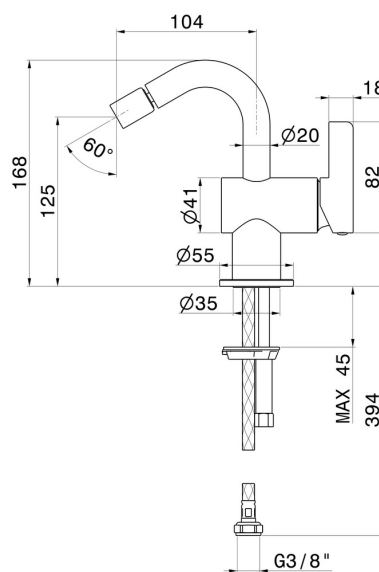

## CARATTERISTICHE

Materiale

**Ottone**

Tecnologia

**Save Water**

Installazione

**Da appoggio**

Tipo di foro

**Monoforo**

Scarico

**Senza scarico**

Miscelazione dell' acqua

**Meccanica**

## DISEGNO TECNICO

**BLINK CHIC**

**71027.21.018**

Miscelatore monocomando per bidet - finitura Cromo

**FINITURE DISPONIBILI**

---

**21.018**

Cromo