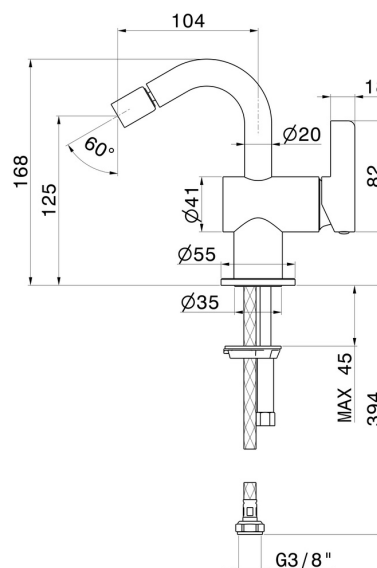

## CARATTERISTICHE

Materiale

**Ottone**

Tecnologia

**Save Water**

Installazione

**Da appoggio**

Tipo di foro

**Monoforo**

Scarico

**Senza scarico**

Miscelazione dell' acqua

**Meccanica**

## DISEGNO TECNICO

**BLINK CHIC**

**71027.47.083**

Miscelatore monocomando per bidet - finitura Groove Bronze

**FINITURE DISPONIBILI**

---

**47.083**

Groove Bronze