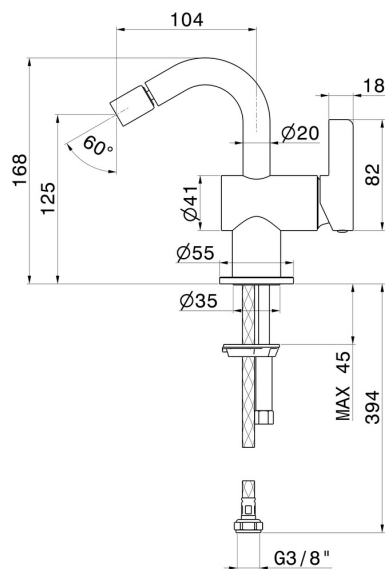

BLINK CHIC

71027.58.061

Miscelatore monocomando per bidet - finitura PVD Copper Bronze

Senza scarico

SAVE
WATER

PVD Copper Bronze

CARATTERISTICHE

Materiale

Ottone

Tecnologia

Save Water

Installazione

Da appoggio

Tipo di foro

Monoforo

Scarico

Senza scarico

Miscelazione dell' acqua

Meccanica

DISEGNO TECNICO

BLINK CHIC

71027.58.061

Miscelatore monocomando per bidet - finitura PVD Copper Bronze

FINITURE DISPONIBILI